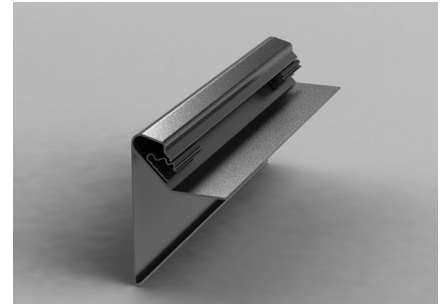

EMDA FD-Z 150

ZWEITEILIGES DACHRANDABSCHLUSSPROFIL

Technisches Datenblatt

Beschreibung / Anwendung

Zweiteiliges Aluminiumprofil mit Klemmleiste zur Befestigung von Bitumenschweissbahnen und Dachfolien von 1,2 bis 5,2 mm. Das zweistufige Klemmprofil gewährleistet sicheren Halt auch bei unterschiedlicher Witterung und Temperatur.

Das EMDA FD-Z 150 PROFIL ist gemäß den Flachdachrichtlinien zugelassen.

Technische Daten

Eigenschaften / Merkmale

Material:	Aluminium
Legierung:	AlMgSiO,5F22
Blendhöhe	150 mm
Abdecktiefe	100 mm
Stablänge:	4000 mm
Lochung:	6 mm
Langloch:	20 mm
Lochabstand:	400 mm
Lagergeführte Varianten:	walzblank, foliert, RAL 7016

Weitere RAL Farben
auf Anfrage erhältlich!

VE: EMDA FD-Z 150 - foliert: 96 m / Palette

VE: EMDA FD-Z 150 - foliert: 96 m / Palette

Bei RAL beschichteten Profilen sind geschnittene Kanten, Kratzer o.ä. unverzüglich zu reinigen, ggf. zu schleifen und mit geeigneten Lacken dauerhaft zu beschichten.

Der Tropfkantenabstand und die Höhe der Abdecktiefe (mm) sind abhängig von der Gebäudehöhe.

Gebäudehöhe (m)	Tropfabstand (mm)	Abdecktiefe (mm)	Produktempfehlung
<8	20	50	EMDA FD-Z 100
8 – 20	30	80	EMDA FD-Z 130
<20	40	100	EMDA FD-Z 150
		150	EMDA FD-Z 200